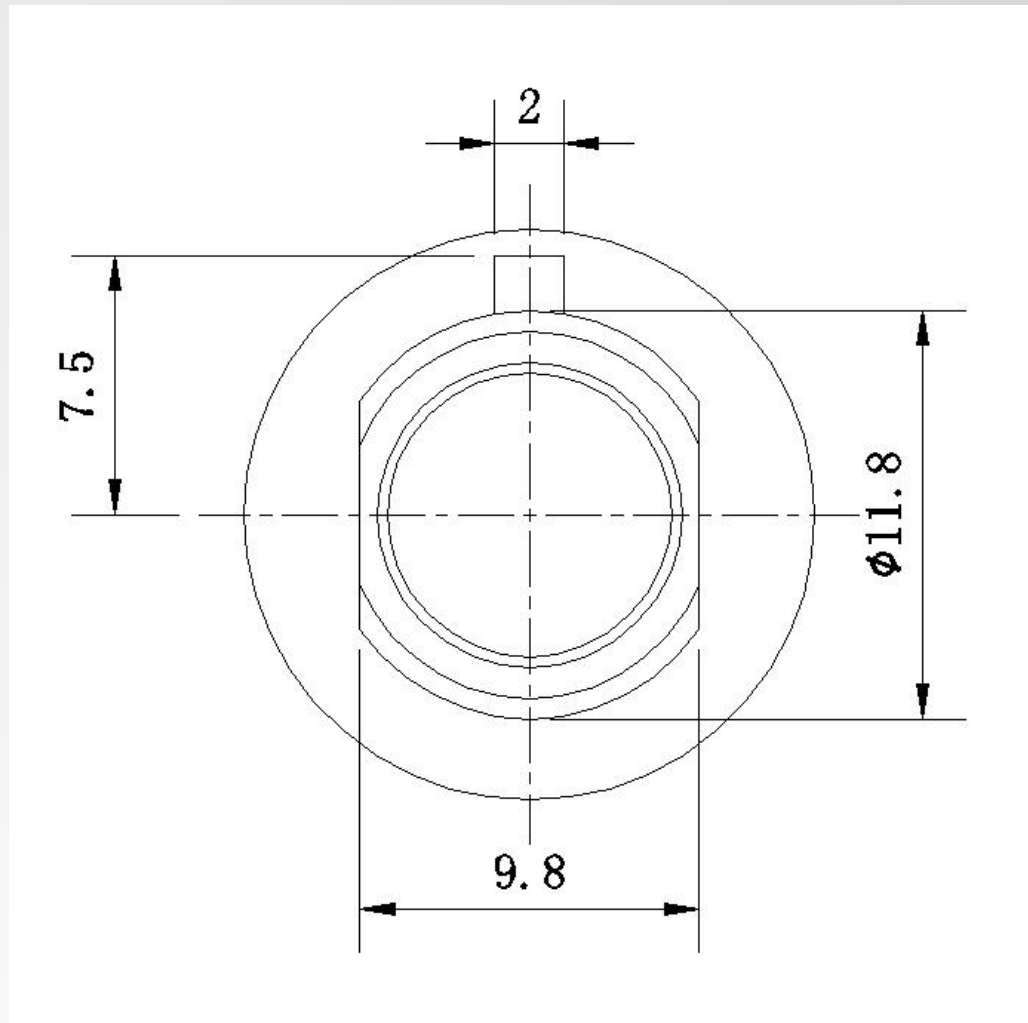

EZ-301规格书

EZ-301规格书

尺寸图

安装孔尺寸图

EZ-301规格书

名称：功放接线端子

型号：EZ-301

导体材料：紫铜导体镀金+尼龙纤维复合结构

绝缘材料：红色/黑色 尼龙加纤维

允许固定板厚：2-5mm

爆炸图