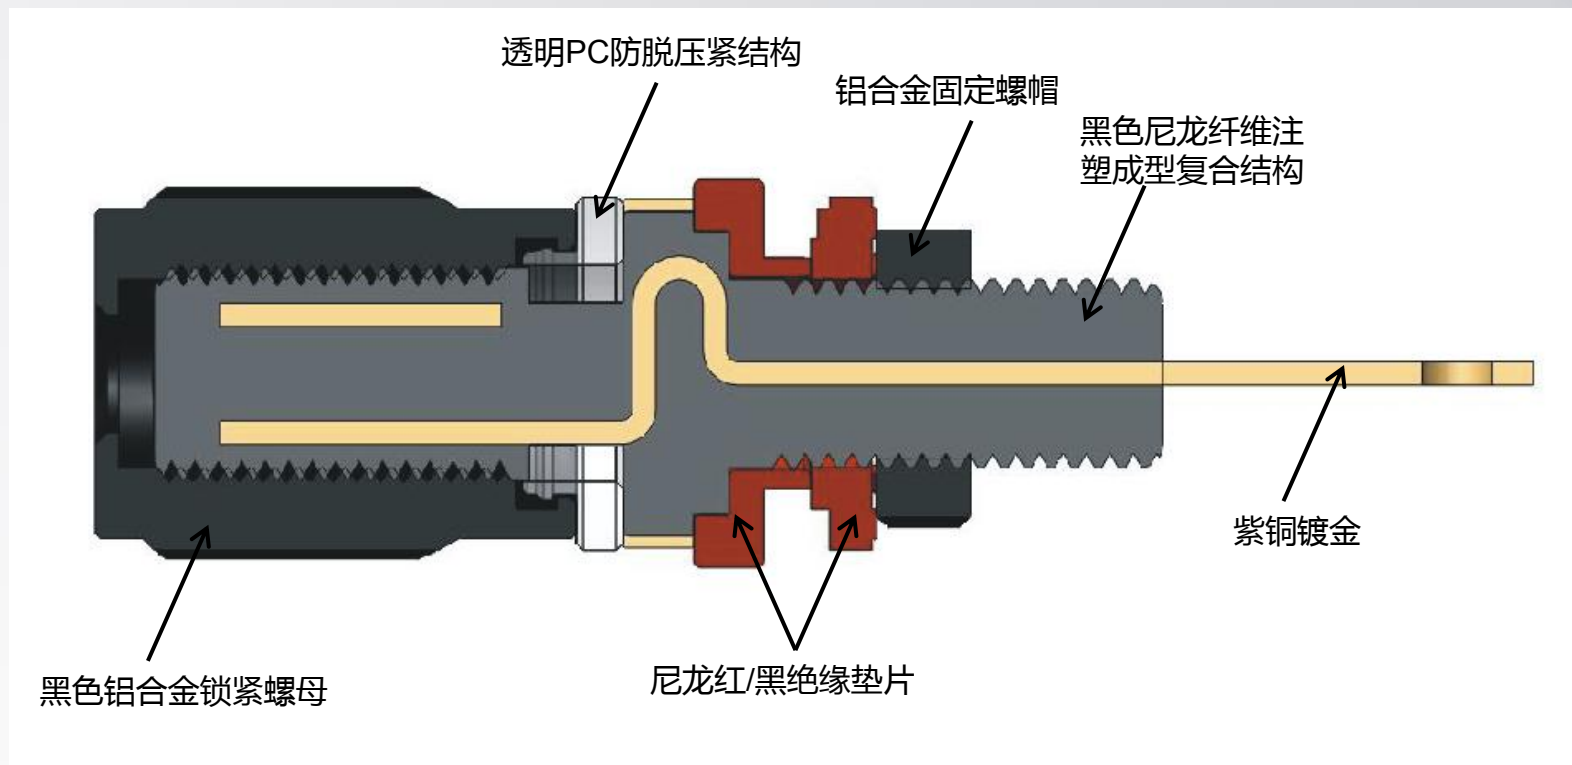

EZ-301规格书

EZ-301规格书

尺寸图

安装孔尺寸图

EZ-301规格书

名称：功放接线端子

型号：EZ-301

导体材料：紫铜导体镀金+尼龙纤维复合结构

绝缘材料：红色/黑色 尼龙加纤维

允许固定板厚：2-5mm

爆炸图