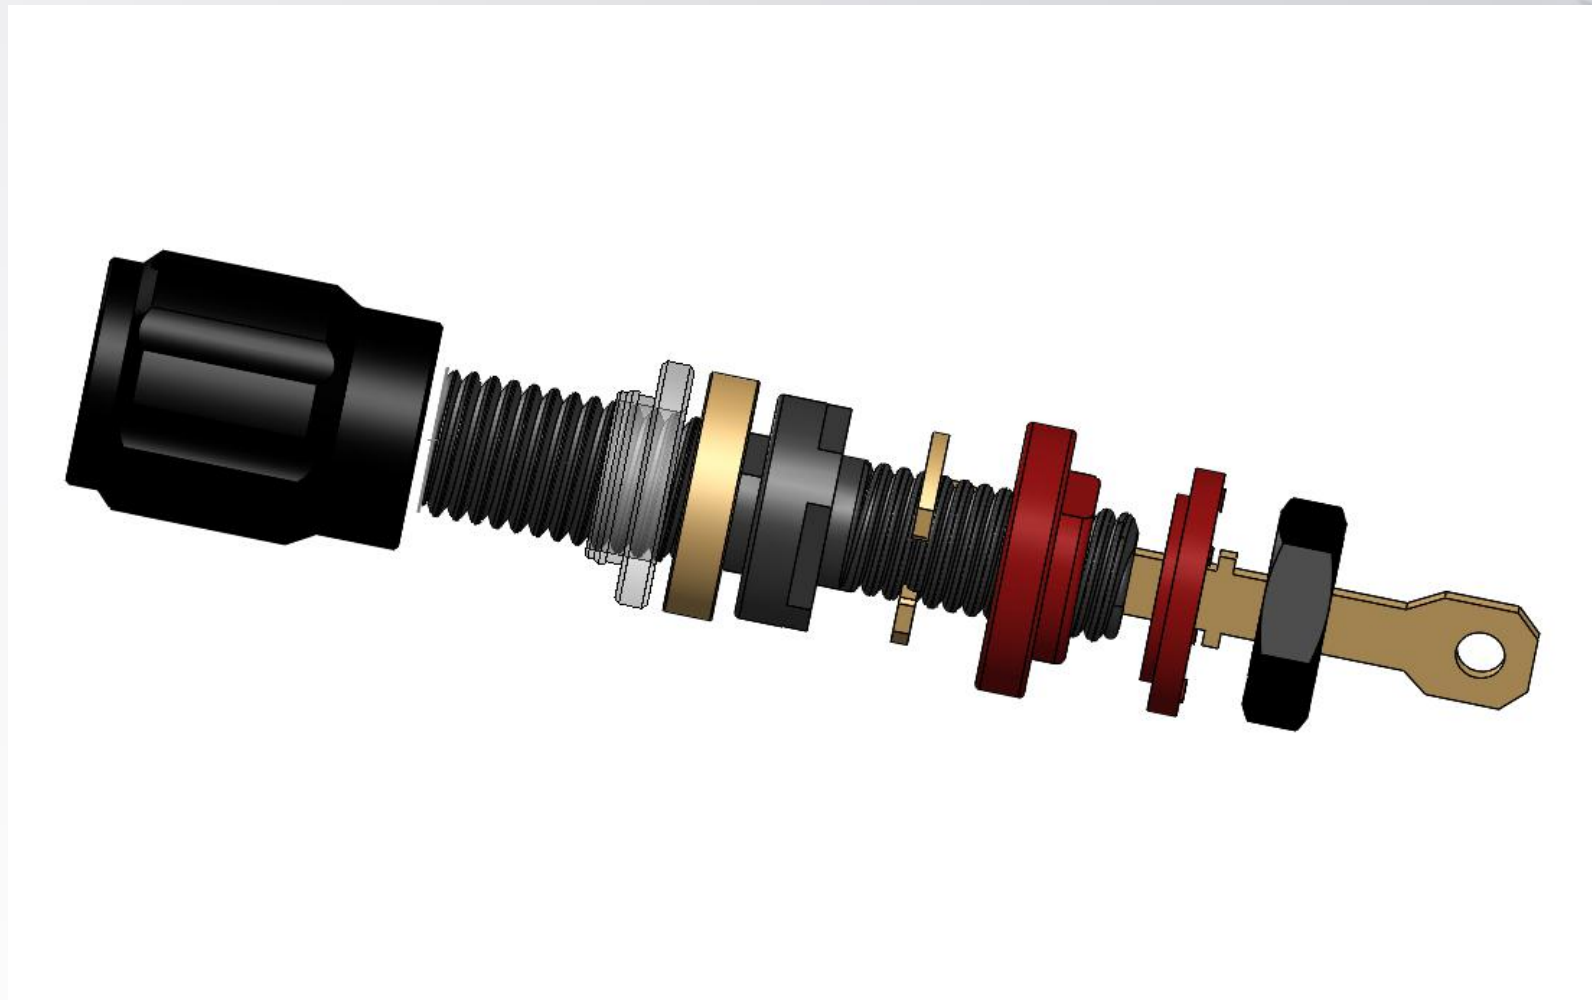

EZ-301规格书

EZ-301规格书

尺寸图

安装孔尺寸图

EZ-301规格书

名称：功放接线端子

型号：EZ-301

导体材料：紫铜导体镀金+尼龙纤维复合结构

绝缘材料：红色/黑色 尼龙加纤维

允许固定板厚：2-5mm

爆炸图