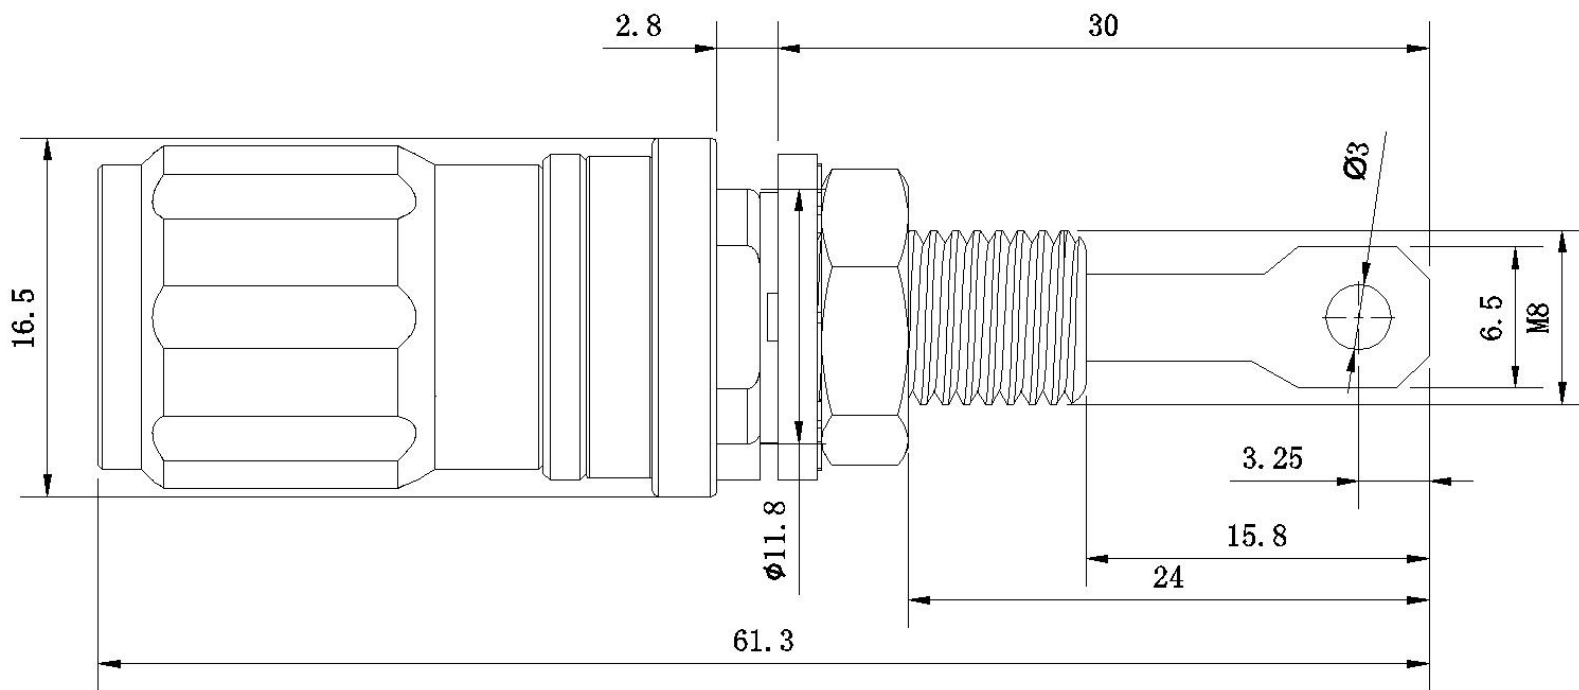

EZ-301规格书

EZ-301规格书

尺寸图

安装孔尺寸图

EZ-301规格书

名称：功放接线端子

型号：EZ-301

导体材料：紫铜导体镀金+尼龙纤维复合结构

绝缘材料：红色/黑色 尼龙加纤维

允许固定板厚：2-5mm

爆炸图