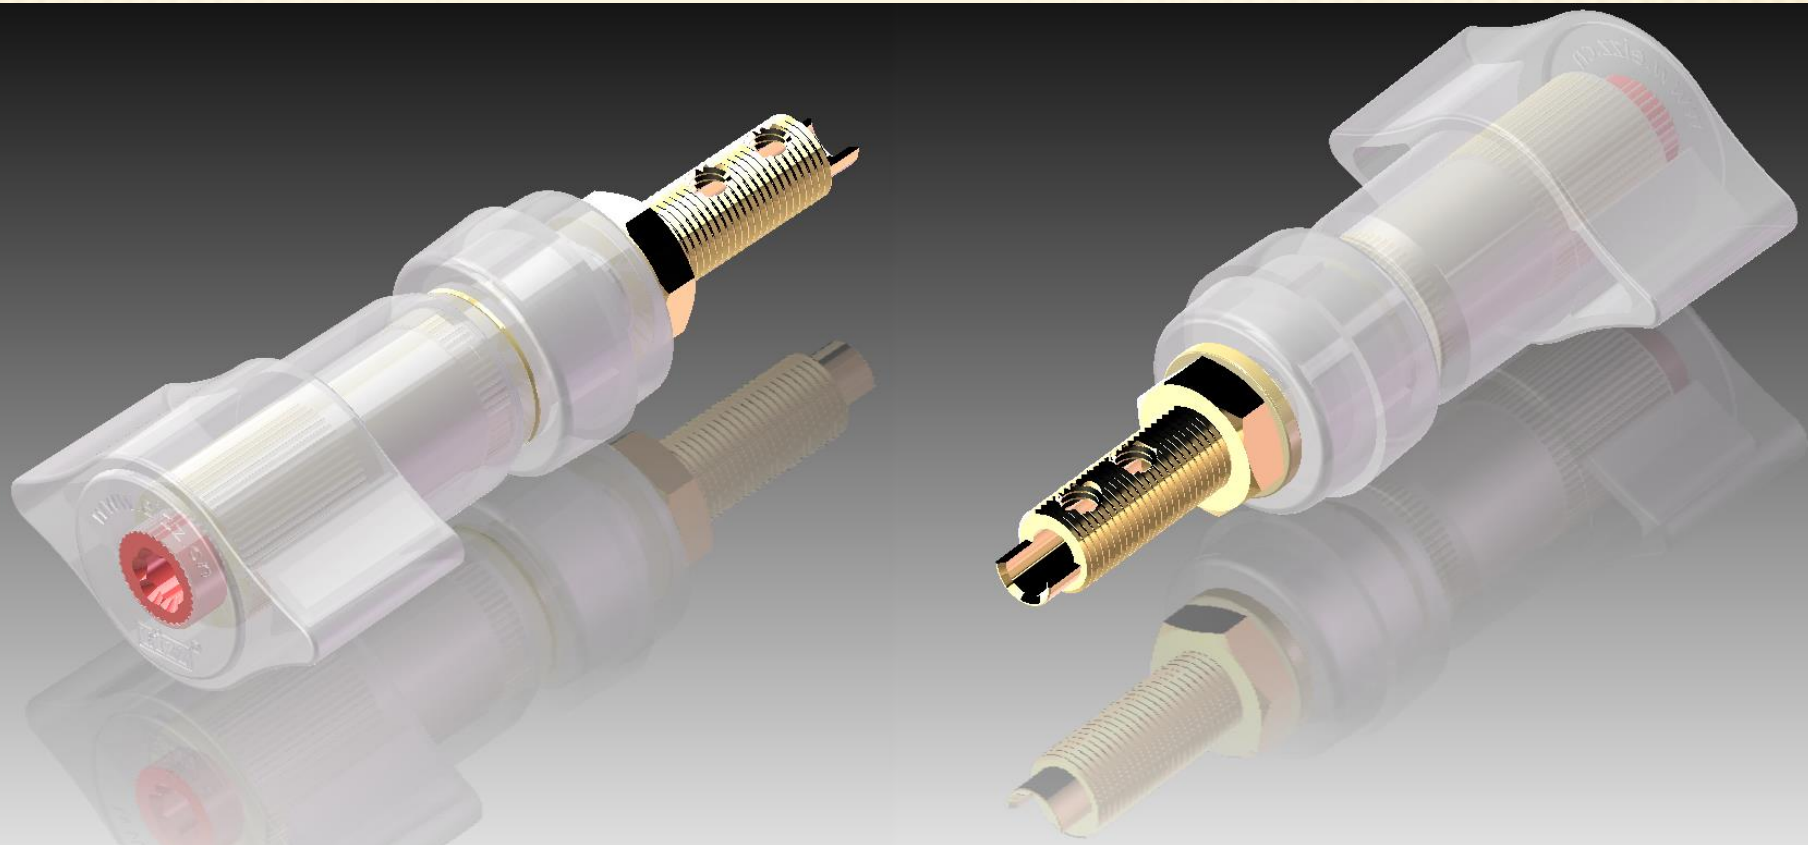

# EZ-318 功放插座 产品规格书

# 尺寸图

安装尺寸

名称：功放插座

型号：EZ-318

导体材料：碲铜合金 镀金5U”

绝缘材料：PC塑胶

外壳材料：透明磨砂PC