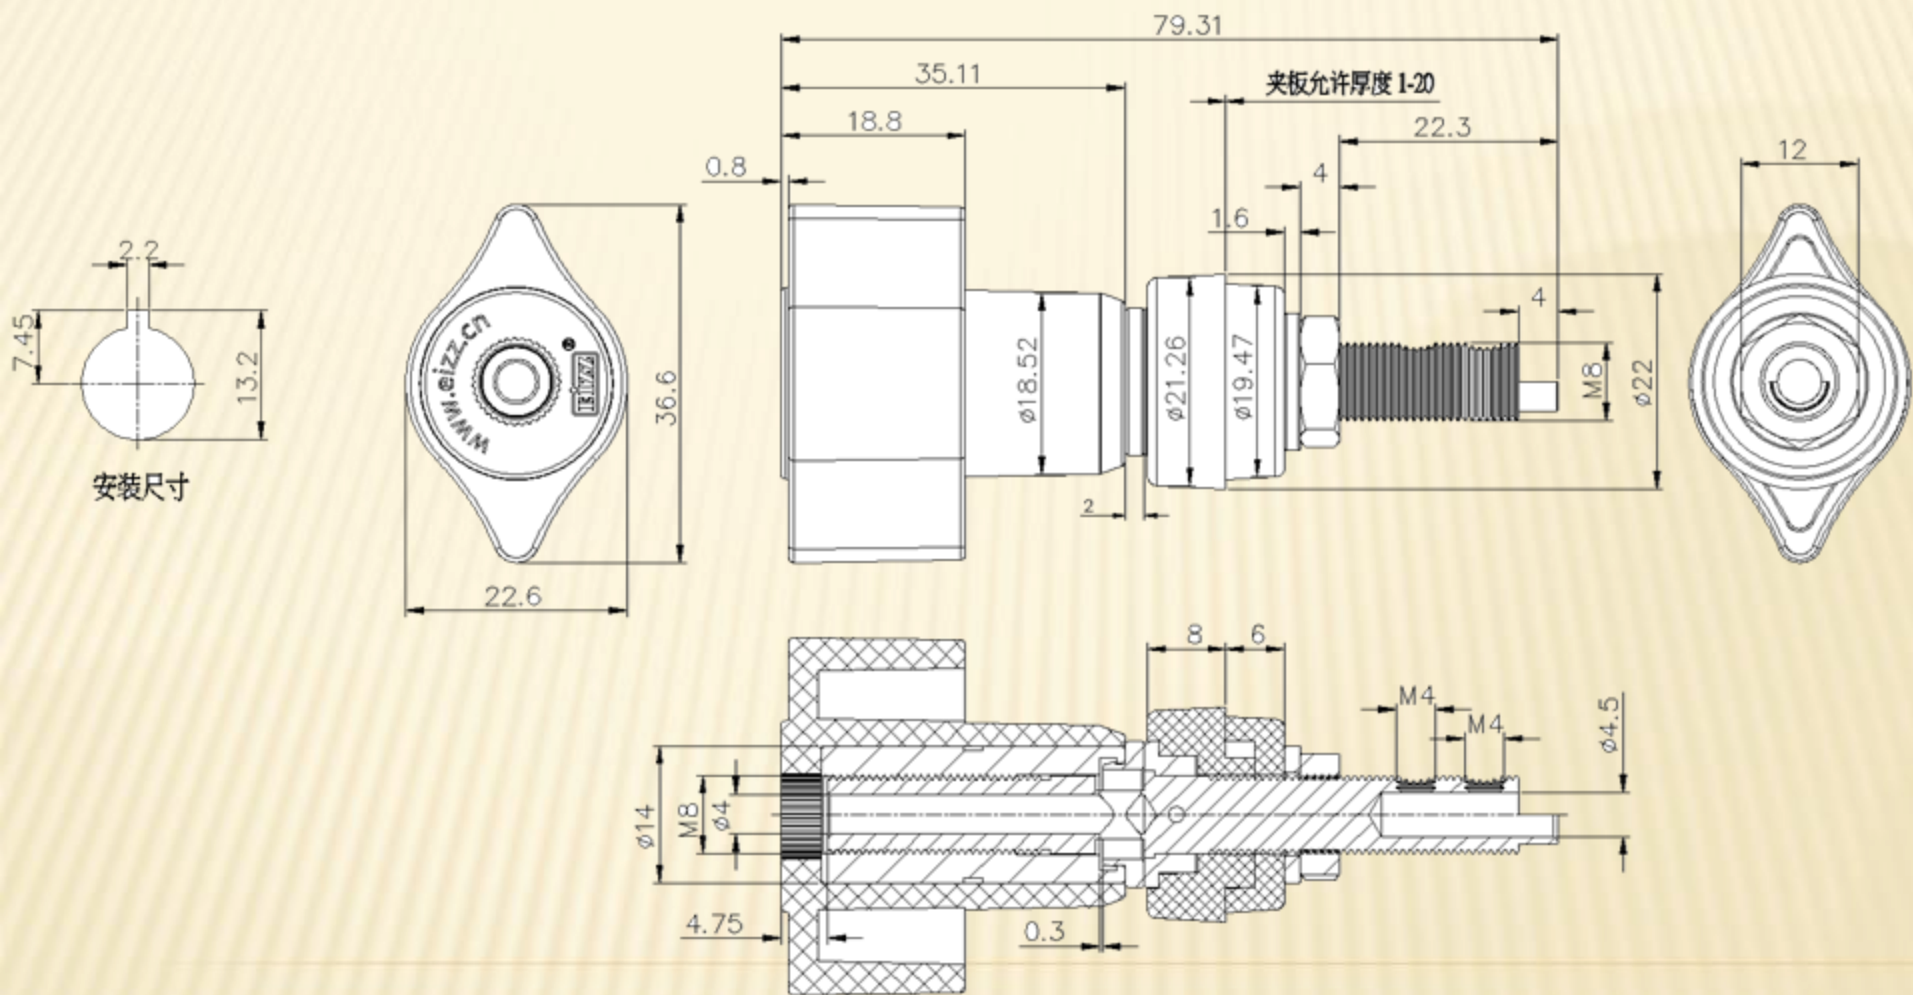

# EZ-318 功放插座 产品规格书

# 尺寸图

安装尺寸

名称：功放插座

型号：EZ-318

导体材料：碲铜合金 镀金5U”

绝缘材料：PC塑胶

外壳材料：透明磨砂PC