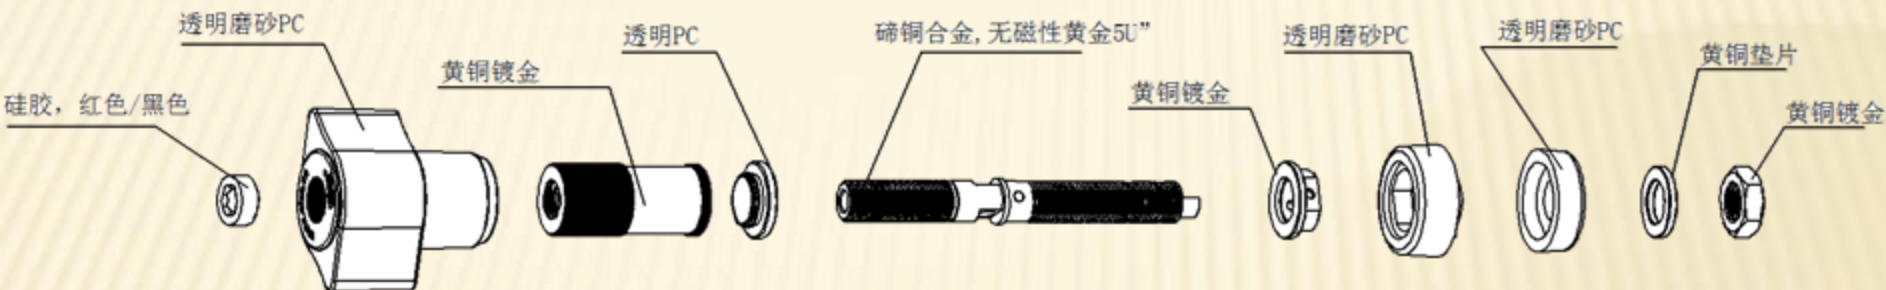

# EZ-318 功放插座 产品规格书

# 尺寸图

安装尺寸

名称：功放插座

型号：EZ-318

导体材料：碲铜合金 镀金5U”

绝缘材料：PC塑胶

外壳材料：透明磨砂PC