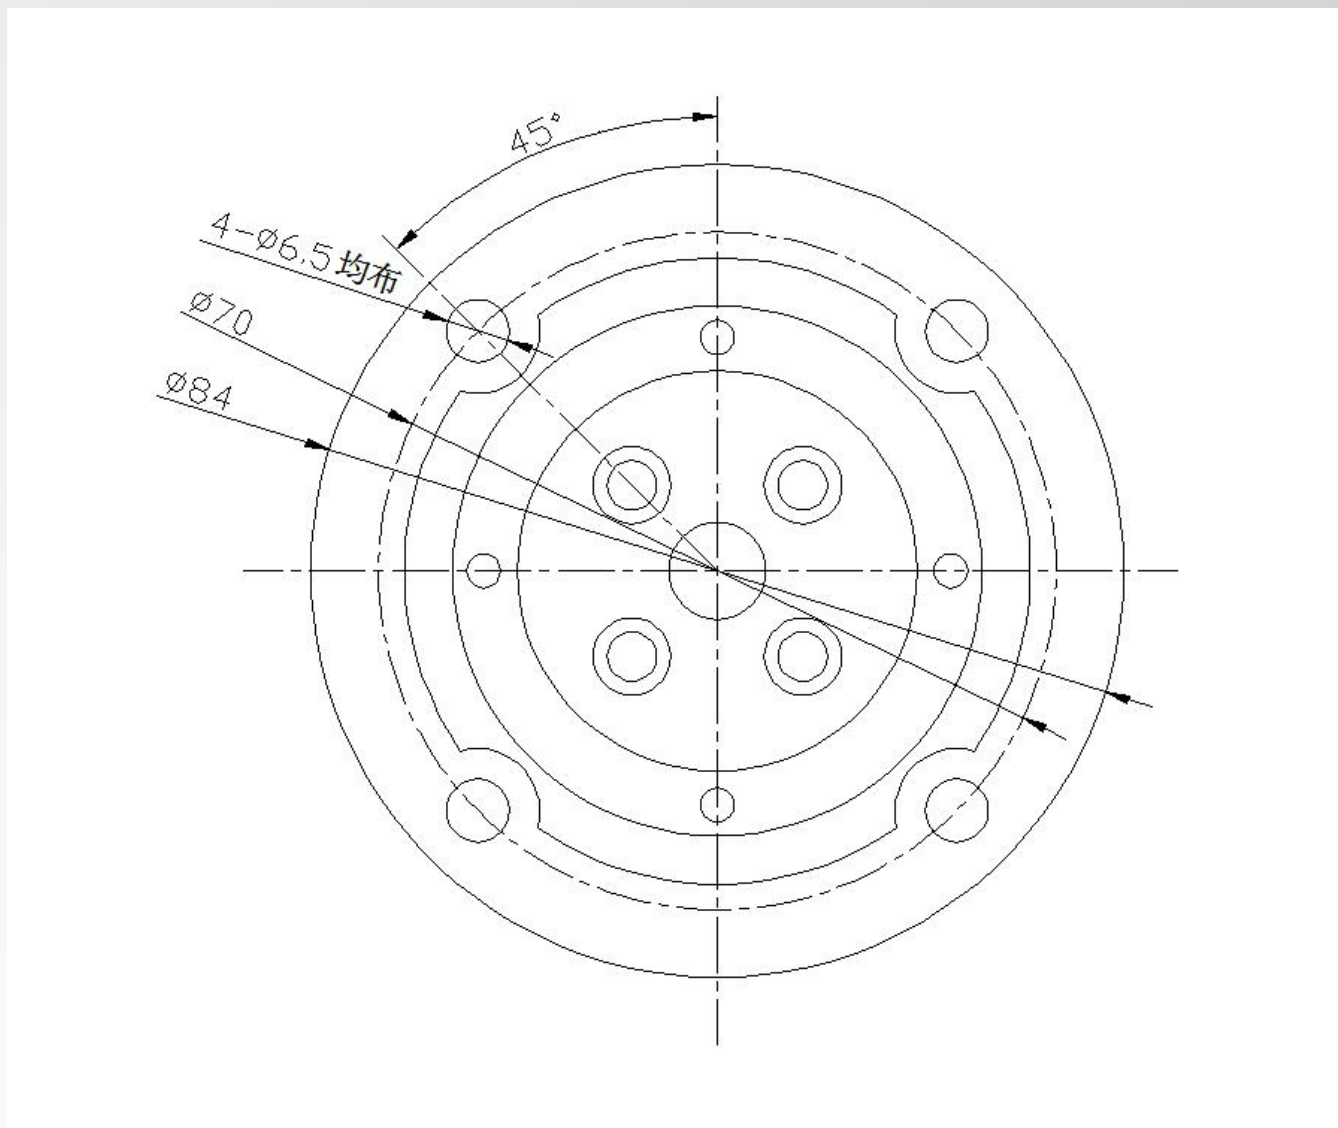

尺寸图

EZ-845A规格书

名称：陶瓷管座

型号：EZ-845A

导体材料：黄铜镀金

绝缘材料：白瓷表面上釉