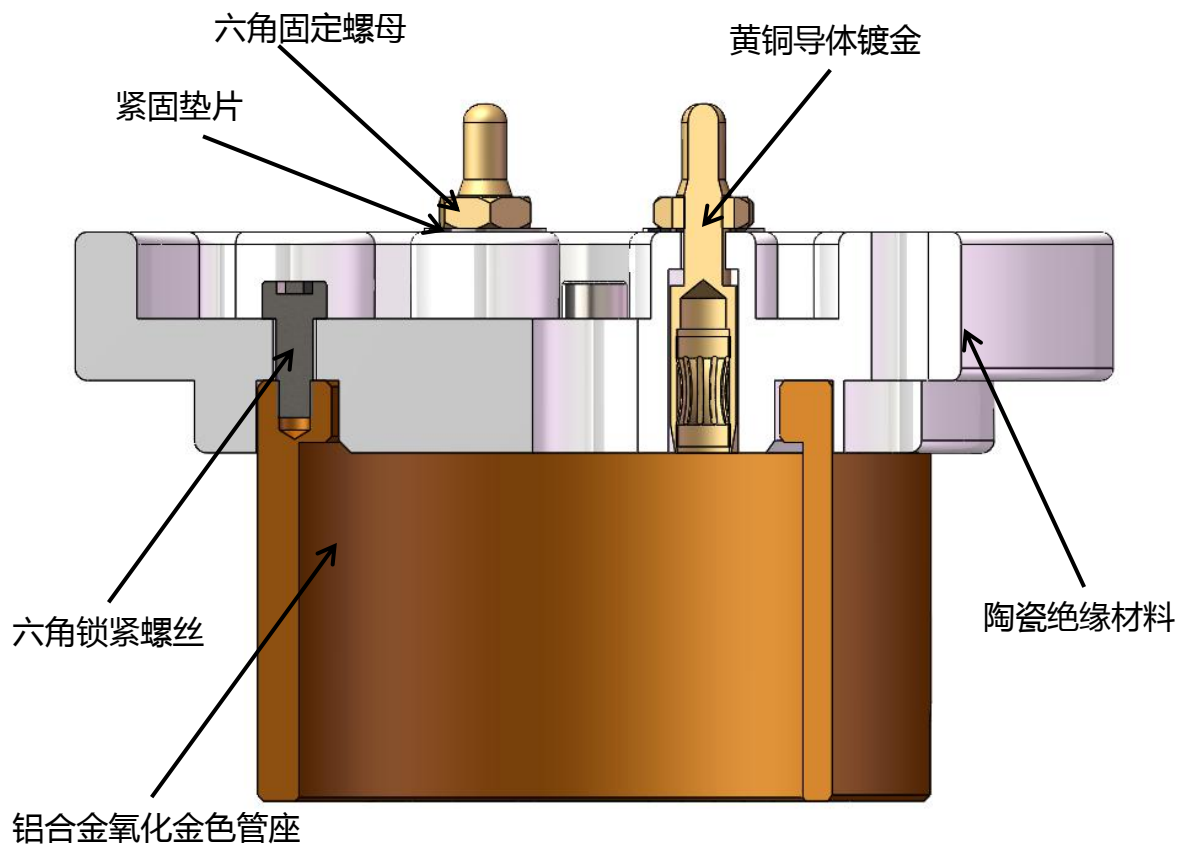

尺寸图

EZ-845A规格书

名称：陶瓷管座

型号：EZ-845A

导体材料：黄铜镀金

绝缘材料：白瓷表面上釉